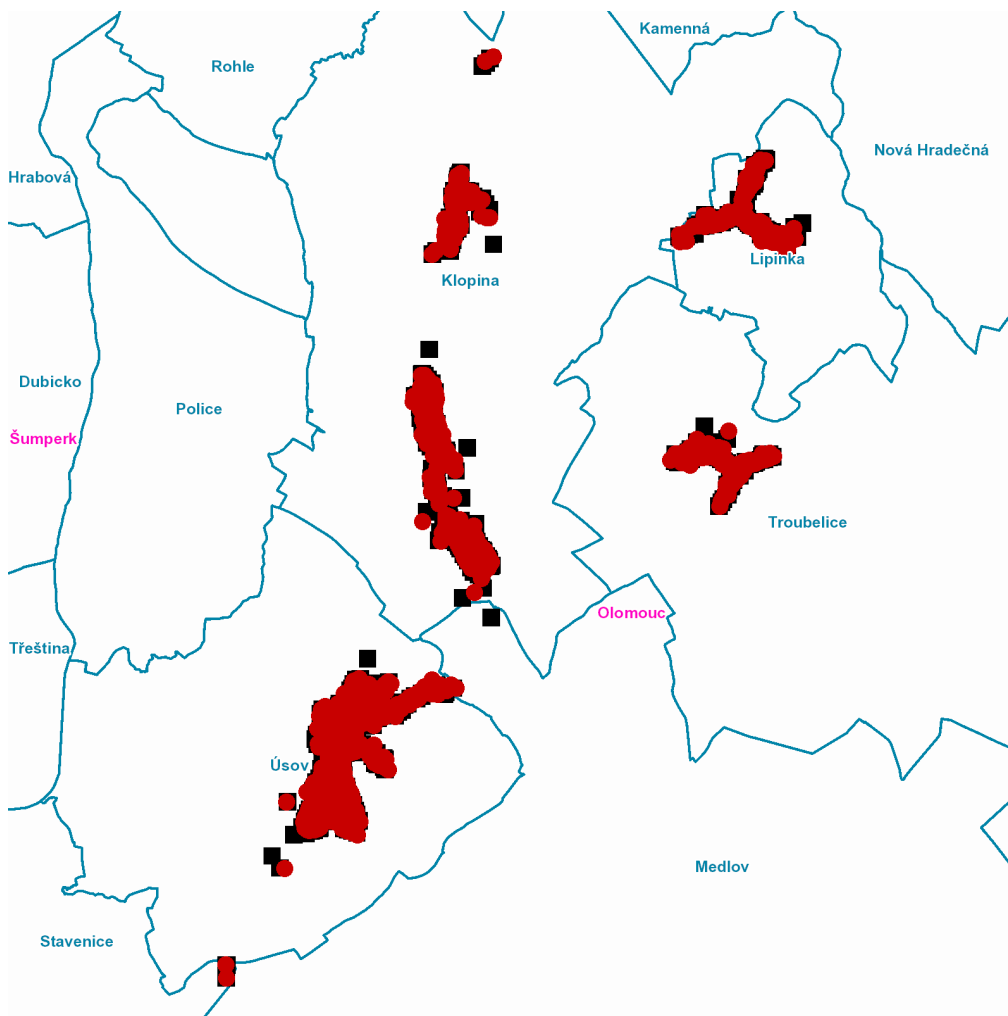

dne **11. 5. 2021** od **7:30** do **17:30** hodin

Plánovaná odstávka zahrnuje tyto lokality:**Klopina (okres Šumperk)**část obce **Klopina**

č. p. 1, 3-16, 18-32, 36, 37, 38, 39, 41, 42, 43, 44, 46, 47, 48, 49, 51-58, 60-64, 66-95, 97-112, 114, 116-120, 122, 123, 124, 125, 127-135, 137-151, 153-159, 161, 163-167, 170, 174

Třebovská: č. p. 41, 57, 58, 59, 60, 62, 63, 64, 65, 75-82, 84, 214, 215, 222

U Hřiště: č. p. 341, 342, 343, 344, 346-351

U Synagogy: č. p. 248, 250-259

Za Poštou: č. p. 372

Zahradní: č. p. 283, 286-293, 295-301, 310, 311

Zámecká: č. p. 1, 24, 25, 27, 95, 97, 100, 119, 120, 121, 129, 130, 131, 142, 181, 213, 232

Zápotočí: č. p. 66, 85, 96, 106, 108-113, 115, 116, 117, 118, 122, 123, 139, 140, 151, 166, 168, 178, 179, 184, 307, 308, 316, 317

dne **11. 5. 2021** od **7:30** do **17:30** hodin**Orientační mapový podklad odstávkou dotčených lokalit****VYSVĚTLIVKY**

- – adresy dotčené odstávkou elektřiny
- – místa připojení k elektrické síti dotčená odstávkou